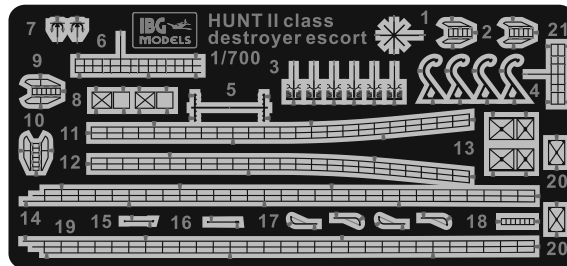

Ramka A / Frame A

Części fototrawione PE Photoetched parts PE