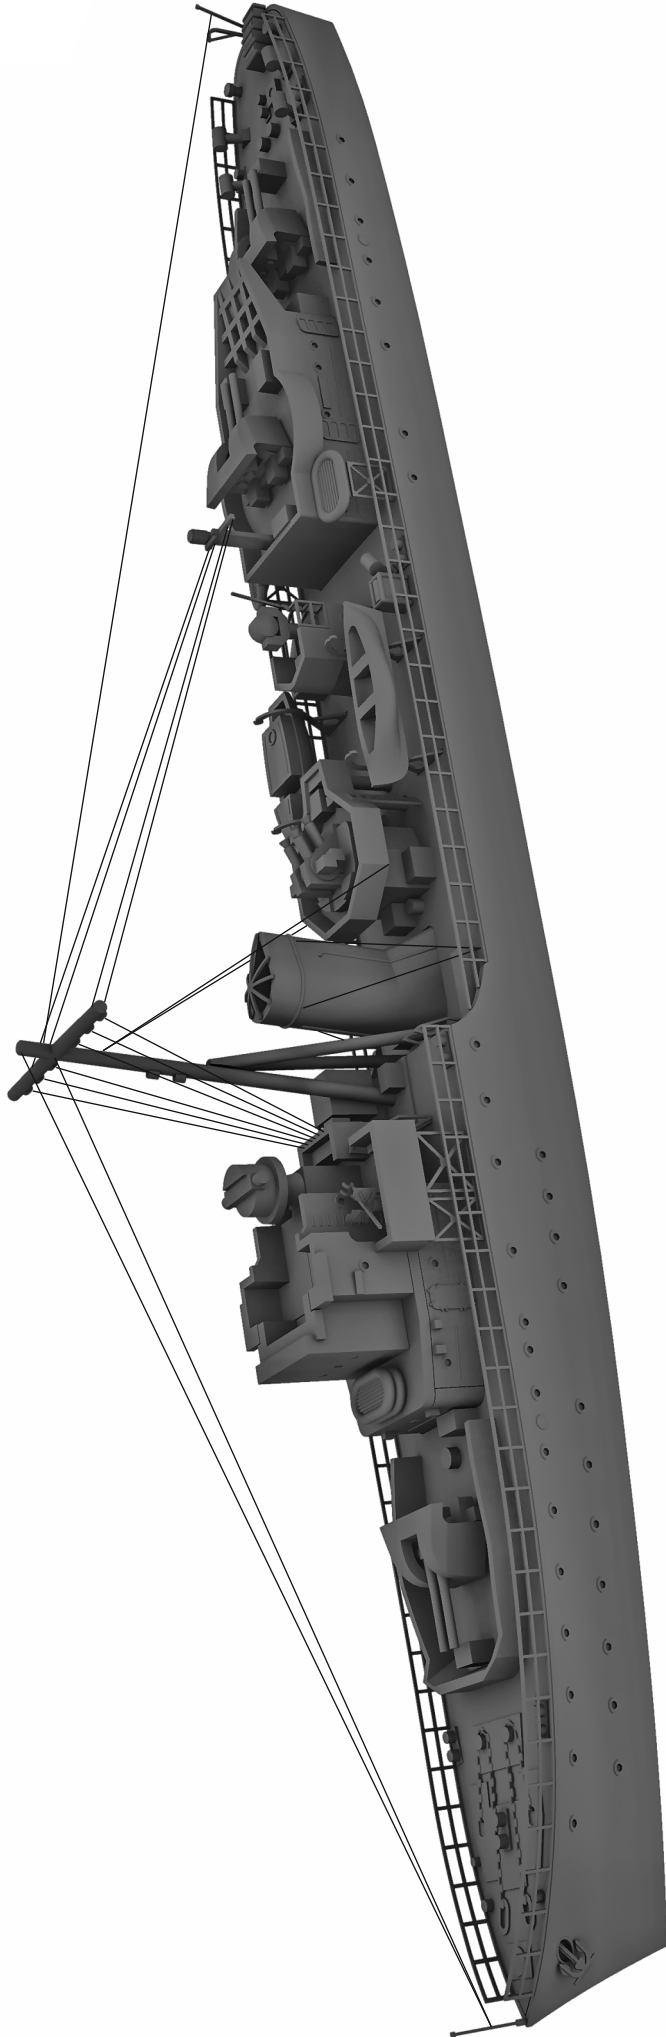

# ORP KUJAWIAK 1942

## Hunt II class destroyer escort

Cat. no. 70002

Scale 1/700

3D Design & Artwork: Jarosław Leoniec

Research: Grzegorz Nowak & Jarosław Leoniec

IBG Models pragnie podziękować Panu Grzegorzowi Nowakowi za jego bezcenną pomoc w przygotowaniu materiałów źródłowych.  
IBG Models wants to thank to Mr. Grzegorz Nowak for his priceless help in preparing references.

**ETAP 7  
STEP 7**

ETAP 8  
STEP 8

ETAP 9  
STEP 9

ETAP 10  
STEP 10

**ETAP 11  
STEP 11**

**ETAP 12  
STEP 12**

**ETAP 13  
STEP 13**

**SCHEMAT OLINOWANIA**  
**RIGGING SCHEME**